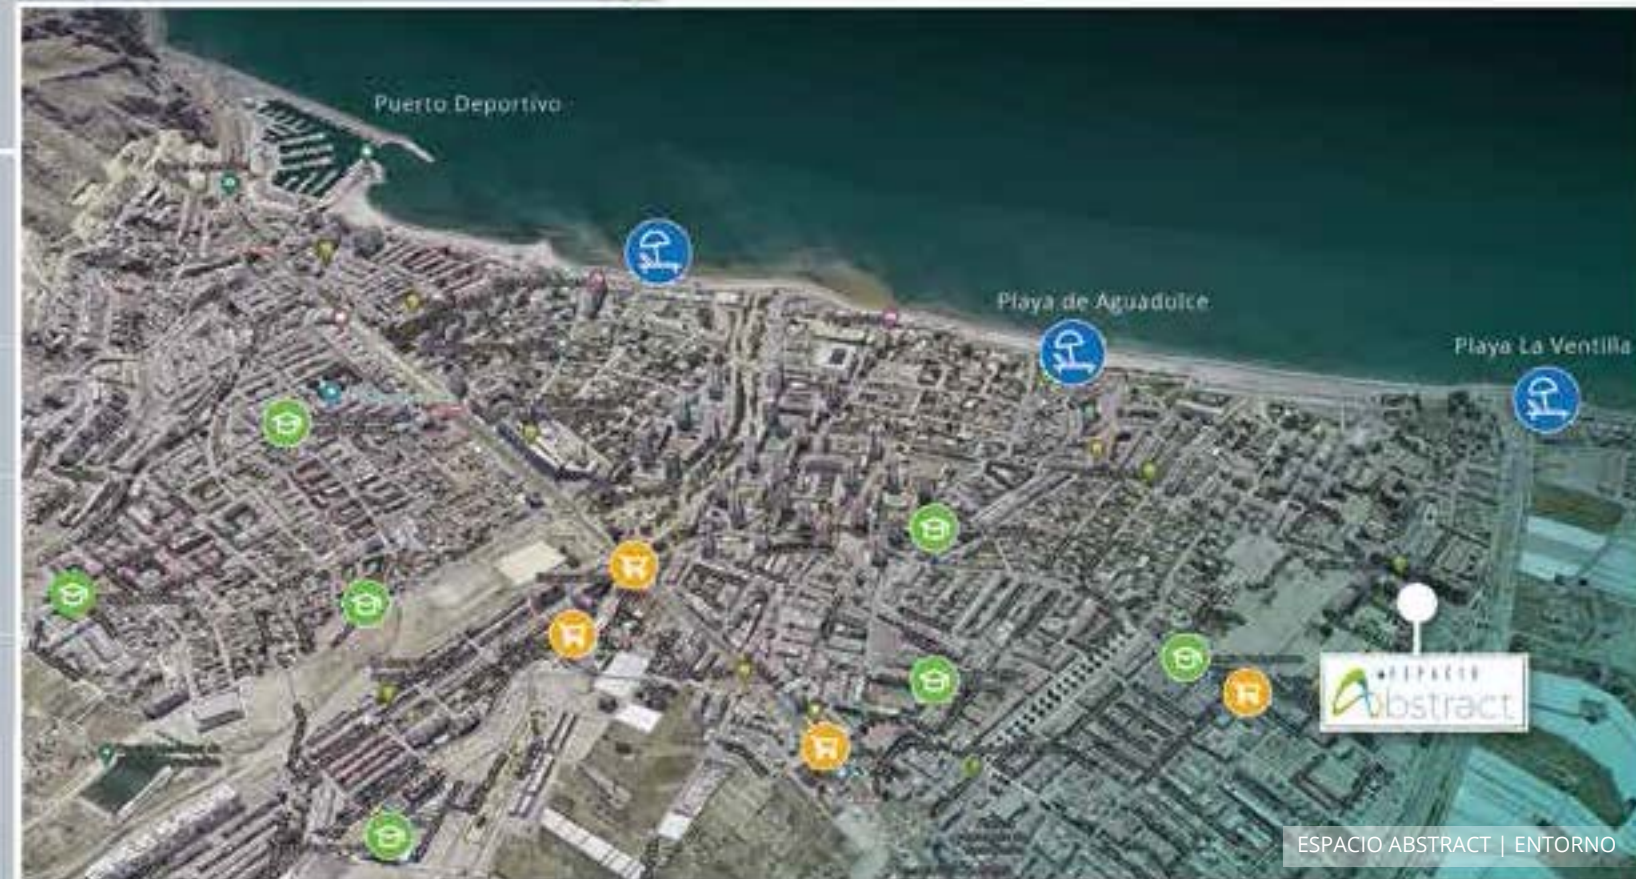

LOCALIZACIÓN

Aguadulce | Almería

A medio camino entre **Almería** y **El Ejido**, **Aguadulce** es una de las ciudades con mayor calidad de vida de la costa de almeriense. Su intensa actividad comercial, de ocio y de servicios hacen de esta población un referente no solo para pasar las vacaciones, sino para tener **un estilo de vida completamente diferente**, como si estuvieras de vacaciones todo el año.

INMOBILIARIA ESPACIO EN AGUADULCE

**Marcamos la diferencia
en calidad y diseño**

	Playa Aguedulce	15 min	5 min
	Playa La Ventilla	10 min	2 min
	Puerto Deportivo	25 min	10 min
	UdF	15 min	8 min
	ITA	5 min	2 min
	Mercadona	20 min	7 min
	Supercor	20 min	2 min
	Colegio Portocarrero	8 min	2 min
	CEPE Arch. Iru	10 min	8 min
	CE Blas Infante	18 min	4 min
	Col. Trinidad Martines	30 min	10 min
	Col. Francisco SÓS Sanz	30 min	2 min